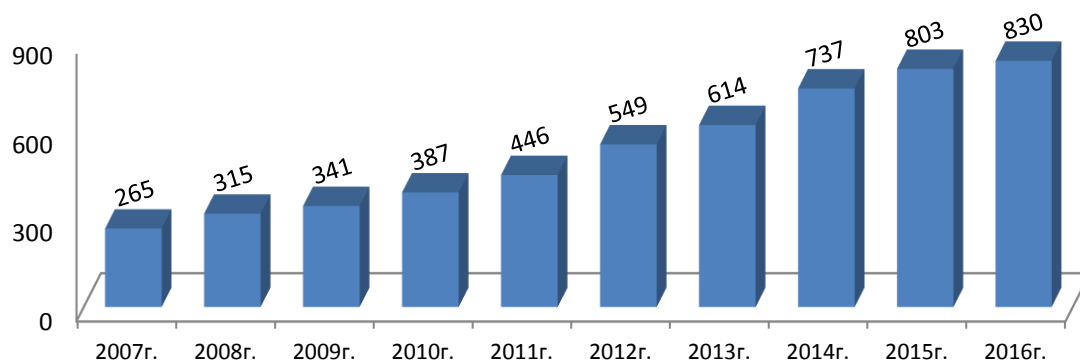

Самое значительное увеличение числа компьютеризированных библиотек в отчетном году наблюдается в Коньшевском (+8 к 2015 г.), Горшеченском, Обоянском (+6 к 2015 г.), Льговском (+4 к 2015 г.), Суджанском (+3 к 2015 г.) районах. На уровне 2015 года количество компьютеризированных библиотек осталось в Беловском, Большесолдатском, Глушковском, Касторенском, Кореневском, Октябрьском, Черемисиновском и Щигровском районах.

В городах (Курск, Курчатов, Железногорск, Щигры) отмечается 100 % компьютеризация общедоступных библиотек.

Итого в целом по региону по итогам 2016 г. доля компьютеризированных государственных и муниципальных библиотек составляет 55,4% (+ 6,4% к 2015 году).

Ежегодно в библиотеках области увеличивается количество единиц ПК. В отчетном году компьютерный парк государственных и муниципальных библиотек области составляет 830 ПК (+27 к 2015 г.), из них подключены к сети Интернет 638 (+60 к 2015 г.). На сегодняшний день 395 единиц ПК (+56 к 2015 г.) имеются в сельских библиотеках области, из них к сети Интернет подключены 293 единицы (+48 к 2015 г.).

Техническое оснащение библиотек персональными компьютерами, ед.

В регионе ведется планомерная работа по подключению библиотек к сети Интернет. В отчетном году число библиотек, подключенных к сети Интернет, увеличилось на 43 ед. (6,7%) и составило 354 ед. (50,8%) (среднероссийский показатель 2015 г. – 66,6%).

Доля сельских библиотек, подключенных к сети Интернет, в 2016 году также увеличилась и составила 264 ед. или 38% (общероссийский в 2015 г. – 58,5%), что на 45 ед. больше чем в 2015 г. Увеличение количества таких библиотек означает повышение доступности удаленных информационных ресурсов для жителей области.

100% подключение общедоступных библиотек к сети Интернет достигнуто в городах Курск, Железногорск, Курчатов, Щигры. Среди районов наибольший процент в Поныровском (93,3%), Щигровском (81,8%), Курском (64,9%), Коньшевском (62,5%).

Но, наряду с теми районами, где положение с компьютеризацией и подключением к сети Интернет можно оценить как благополучное, имеются муниципальные районы, в которых модернизация идет крайне медленно и сложно. В 2-х районах количество библиотек, подключенных к сети Интернет составляет менее 30% (Хомутовский - 20%, Глушковский -